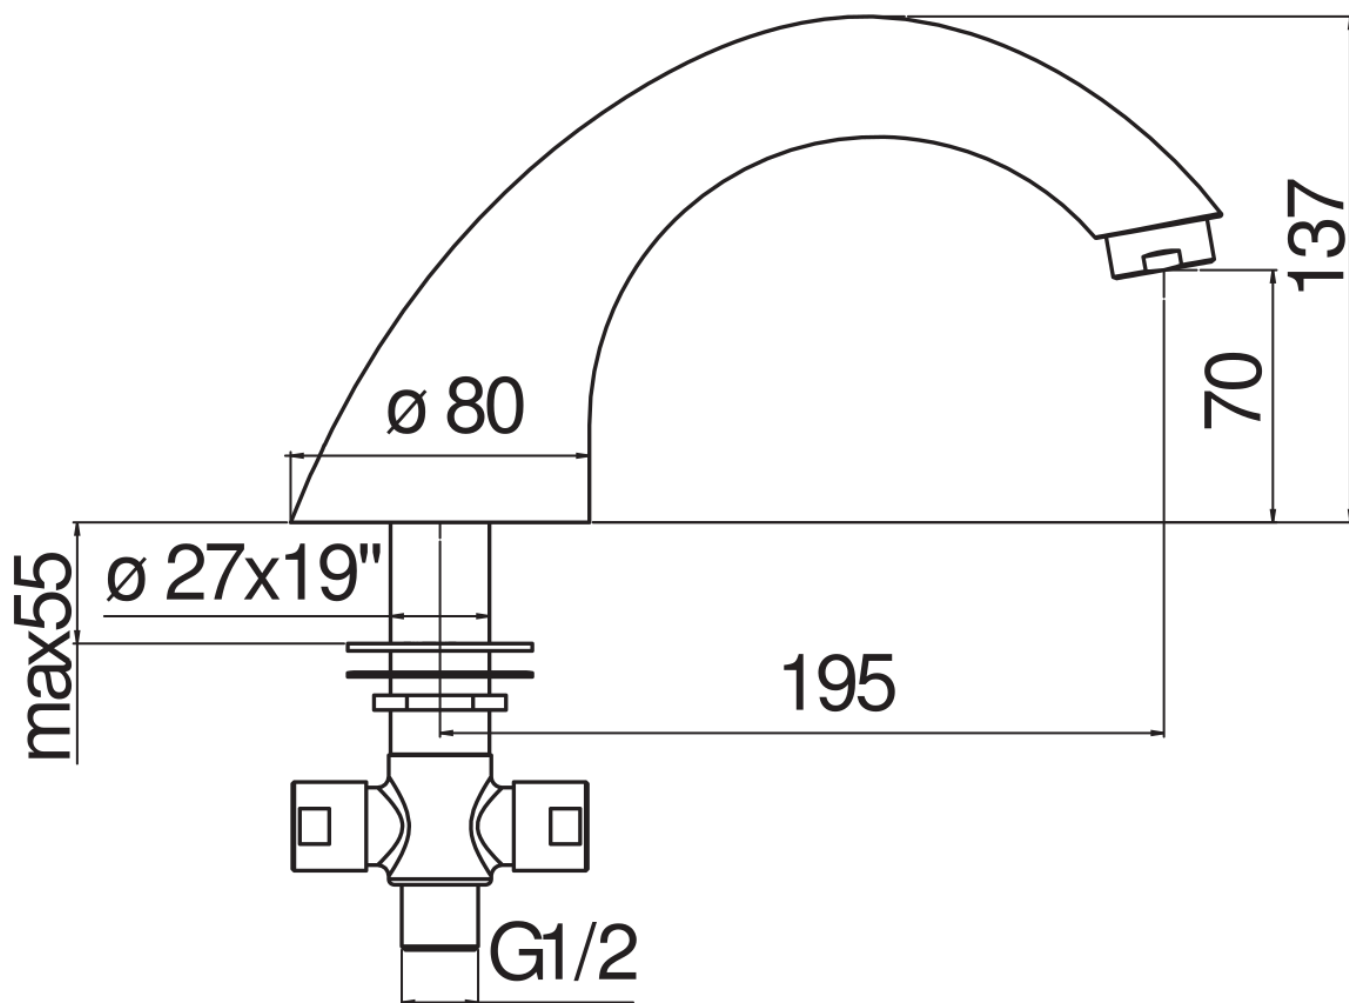

SPECIFICHE

Bocca bordo vasca

Chrome

Aeratore anticalcare M 28 x 1

Imballo: 40 x 18 x 7,5 cm / 0,0054 m³ / 1,94 kg

DIAGRAMMA DI PORTATA: ACQUA CALDA/FREDDA